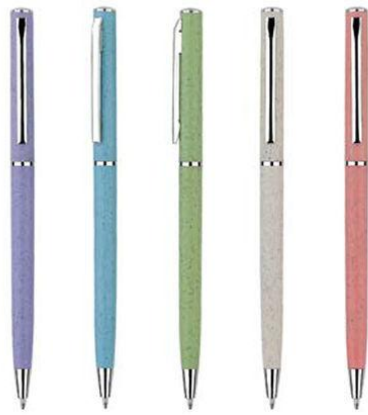

Stylos écoresponsables : biodégradables, bambou, PET recyclé

STB12 bambou, dès cents

STB55 bambou, dès cents

STE46 biodégradable, dès cents

STE45 papier craft, dès cents

STE41 PET recyclé, dès cents

STE42 biodégradable, dès 0..... cents

Stylos écoresponsables : biodégradables, bambou, PET recyclé

STE43 biodégradable, dès cents

STE44 biodégradable, dès cents

STE45 liège véritables, dès cents

Crayons noirs et couleurs en papier recyclé