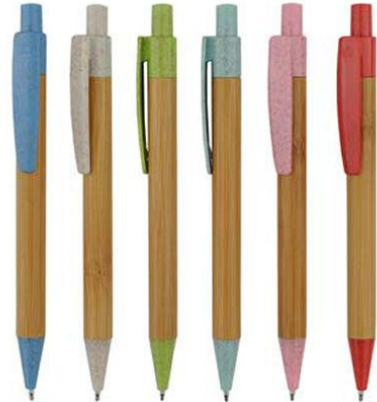

Stylos écoresponsables : biodégradables, bambou, PET recyclé

STB12 bambou, dès cents

STB55 bambou, dès cents

STE46 biodégradable, dès cents

STE45 papier craft, dès cents

STE41 PET recyclé, dès cents

STE42 biodégradable, dès 0..... cents

Stylos écoresponsables : biodégradables, bambou, PET recyclé

STE43 biodégradable, dès cents

STE44 biodégradable, dès cents

STE45 liège véritables, dès cents

Crayons noirs et couleurs en papier recyclé