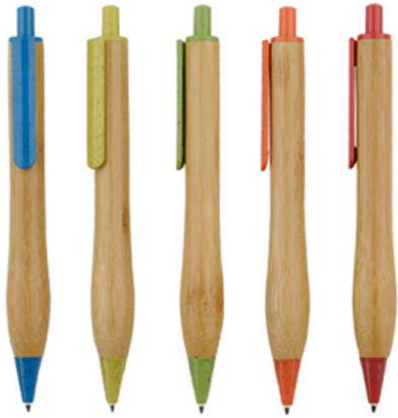

Stylos écoresponsables : biodégradables, bambou, PET recyclé

STB12 bambou, dès cents

STB55 bambou, dès cents

STE46 biodégradable, dès cents

STE45 papier craft, dès cents

STE41 PET recyclé, dès cents

STE42 biodégradable, dès 0..... cents

Stylos écoresponsables : biodégradables, bambou, PET recyclé

STE43 biodégradable, dès cents

STE44 biodégradable, dès cents

STE45 liège véritables, dès cents

Crayons noirs et couleurs en papier recyclé